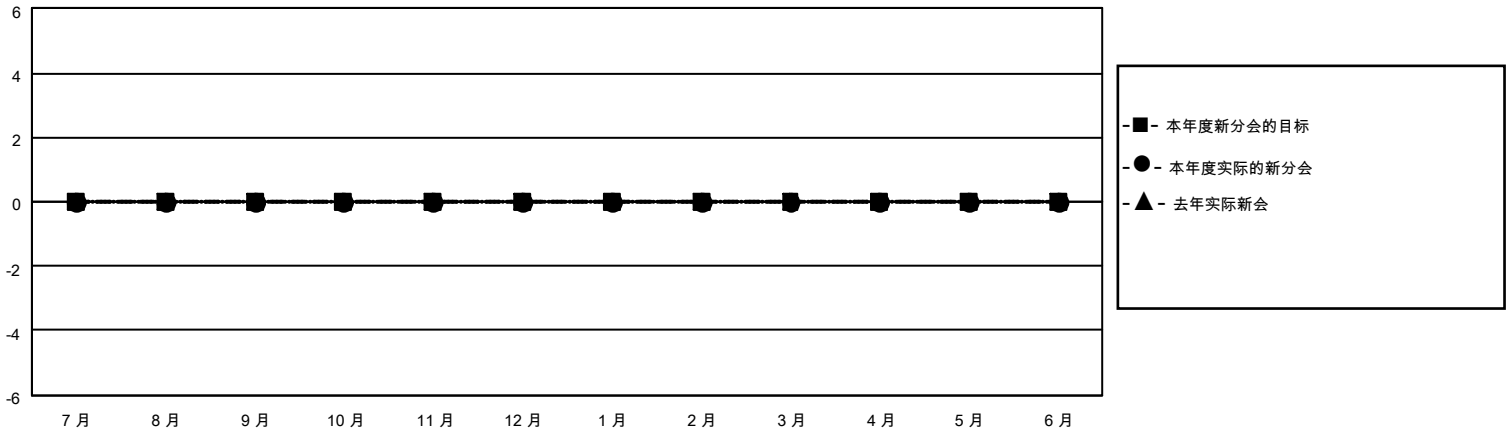

MONTHLY MEMBERSHIP PROGRESS REPORT

地点 CHINA

District 383

Results as of: 11/30/2021

分会			
成果 2021-2022			
季	新分会目标	新会	会员流失的分会
7月/8月/9月	0	0	0
10月/11月/12月	0	0	0
1月/2月/3月	0	0	0
4月/5月/6月	0	0	0

位会员@每位须缴			
成果 2021-2022			
季	会员净增长目标	实际会员增长数	实际退会会员 (包括转会)
7月/8月/9月	80	33	11
10月/11月/12月	60	44	1
1月/2月/3月	40	0	0
4月/5月/6月	20	0	0

目标与实际新会累积

目标和实际会员累积

已取消的分会: 0	24 CLUBS OF 77 增添1位或以上的 新会员	<b style="text-align: center;">性别分布 男 938 (63.29%) 女 544 (36.71%) NON BINARY 0 (0.00%) PREFER NOT TO ANSWER 0 (0.00%)
放弃的会员 过世 0 分会已取消 0 其他 12 总计 12	点击这里取得累计会员数据	总计家庭单位会员数 167 支付减半会费的家庭会员 85