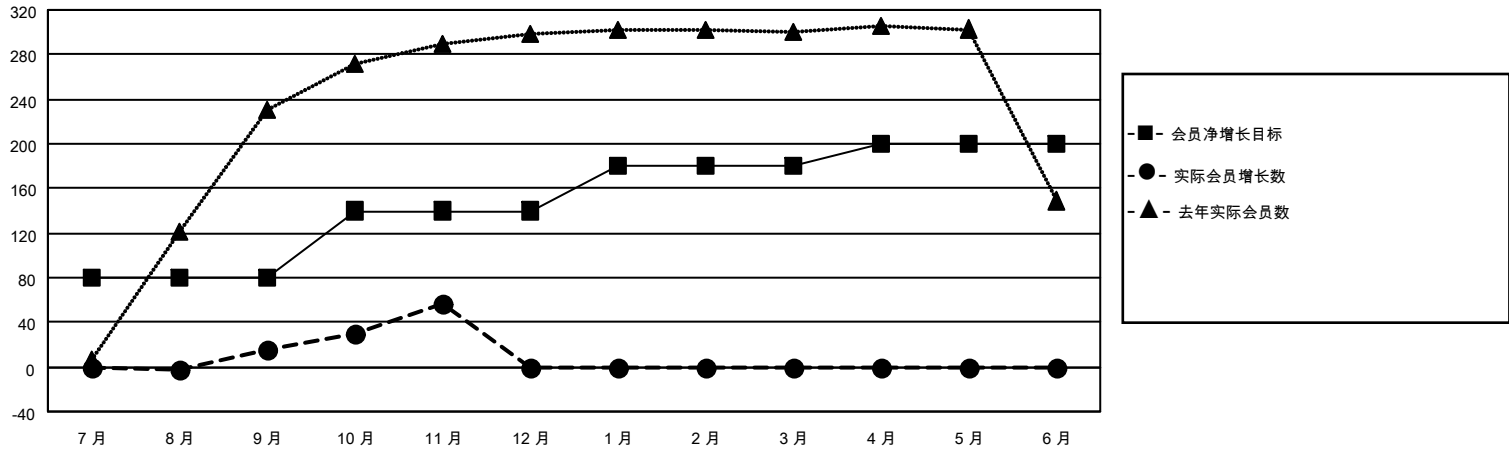

MONTHLY MEMBERSHIP PROGRESS REPORT

地点 CHINA

District 383

Results as of: 11/30/2021

分会			
成果 2021-2022			
季	新分会目标	新会	会员流失的分会
7月/8月/9月	0	0	0
10月/11月/12月	0	0	0
1月/2月/3月	0	0	0
4月/5月/6月	0	0	0

位会员@每位须缴			
成果 2021-2022			
季	会员净增长目标	实际会员增长数	实际退会会员 (包括转会)
7月/8月/9月	80	33	11
10月/11月/12月	60	44	1
1月/2月/3月	40	0	0
4月/5月/6月	20	0	0

目标与实际新会累积

目标和实际会员累积

已取消的分会: 0	24 CLUBS OF 77 增添1位或以上的 新会员	<b style="text-align: center;">性别分布 男 938 (63.29%) 女 544 (36.71%) NON BINARY 0 (0.00%) PREFER NOT TO ANSWER 0 (0.00%)
放弃的会员 过世 0 分会已取消 0 其他 12 总计 12	点击这里取得累计会员数据	总计家庭单位会员数 167 支付减半会费的家庭会员 85